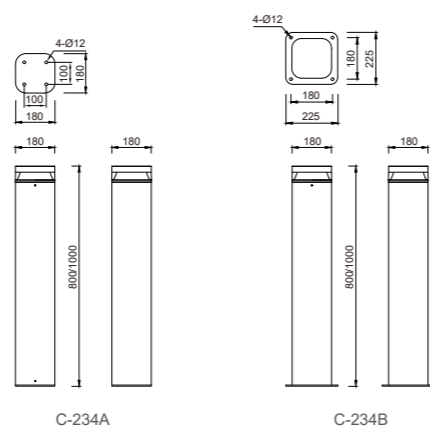

Light emission 360°

C-234A

C-234B

C-234 Series

Square Bollard Lighting

Technical Data

Model 灯具型号	C-234A/C-234B-H80	C-234A/C-234B-H100
Power 功率	25W	25W
LED Chips LED灯珠	2835*80pcs	2835*80pcs
Input Voltage 输入电压	100V-240V	100V-240V
Packing Size 包装尺寸	830*195*200/830*235*240	1030*195*200/1030*235*240
Weight 重量	7.1	8.5

可选配件 Accessories options

	Code
 Q-02H防水连接器 Terminal Box	320000698
 基础预埋件 Anchor Bolts	250000380
 膨胀螺钉 Expansion Bolts	613040003
 基础锚 Anchor	250000381

延伸产品 More in family

CS-234

Solar Bollard Lighting: 4W.