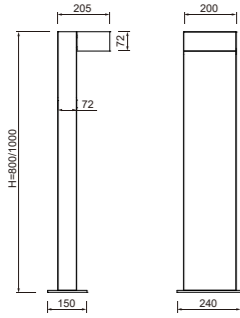

### Square Bollard Lighting

**C-242**  
12W

**C-242L**  
25W

**C-242D**  
2\*12W

其他功能选项: 双色温切换功能

Other Options: CCT option

技术参数 Technology data

**C-242**

Code	Power	LED Qty	Input Voltage	Lumen	Packing Size	Weight
LED chips - 2835						
C-242LED12-48H80	12W	48	100V-240V	1500lm	830*235*260	6.5
C-242LED12-48H100	12W	48	100V-240V	1500lm	1030*235*260	7.2

**C-242L**

Code	Power	LED Qty	Input Voltage	Lumen	Packing Size	Weight
LED chips - 3535/5050						
C-242LLED25-24H80	25W	24	100V-240V	3750lm	830*260*240	7.8
C-242LLED25-24H100	25W	24	100V-240V	3750lm	1030*260*240	8.2

**C-242D**

Code	Power	LED Qty	Input Voltage	Lumen	Packing Size	Weight
LED chips - 2835						
C-242DLED24-96H80	2*12W	2*48	100V-240V	2*1500lm	830*310*260	9
C-242DLED24-96H100	2*12W	2*48	100V-240V	2*1500lm	1030*310*260	9.7