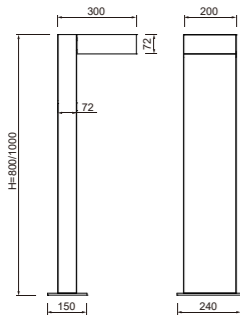

其他功能选项: 双色温切换功能

Other Options: CCT option

技术参数 Technology data

**C-242**

Code	Power	LED Qty	Input Voltage	Lumen	Packing Size	Weight
LED chips - 2835						
C-242LED12-48H80	12W	48	100V-240V	1500lm	830*235*260	6.5
C-242LED12-48H100	12W	48	100V-240V	1500lm	1030*235*260	7.2

**C-242L**

Code	Power	LED Qty	Input Voltage	Lumen	Packing Size	Weight
LED chips - 3535/5050						
C-242LLED25-24H80	25W	24	100V-240V	3750lm	830*260*240	7.8
C-242LLED25-24H100	25W	24	100V-240V	3750lm	1030*260*240	8.2

**C-242D**

Code	Power	LED Qty	Input Voltage	Lumen	Packing Size	Weight
LED chips - 2835						
C-242DLED24-96H80	2*12W	2*48	100V-240V	2*1500lm	830*310*260	9
C-242DLED24-96H100	2*12W	2*48	100V-240V	2*1500lm	1030*310*260	9.7