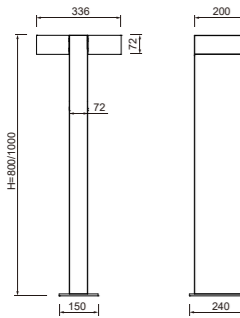

其他功能选项: 双色温切换功能

Other Options: CCT option

技术参数 Technology data

**C-242**

Code	Power	LED Qty	Input Voltage	Lumen	Packing Size	Weight
LED chips - 2835						
C-242LED12-48H80	12W	48	100V-240V	1500lm	830*235*260	6.5
C-242LED12-48H100	12W	48	100V-240V	1500lm	1030*235*260	7.2

**C-242L**

Code	Power	LED Qty	Input Voltage	Lumen	Packing Size	Weight
LED chips - 3535/5050						
C-242LLED25-24H80	25W	24	100V-240V	3750lm	830*260*240	7.8
C-242LLED25-24H100	25W	24	100V-240V	3750lm	1030*260*240	8.2

**C-242D**

Code	Power	LED Qty	Input Voltage	Lumen	Packing Size	Weight
LED chips - 2835						
C-242DLED24-96H80	2*12W	2*48	100V-240V	2*1500lm	830*310*260	9
C-242DLED24-96H100	2*12W	2*48	100V-240V	2*1500lm	1030*310*260	9.7