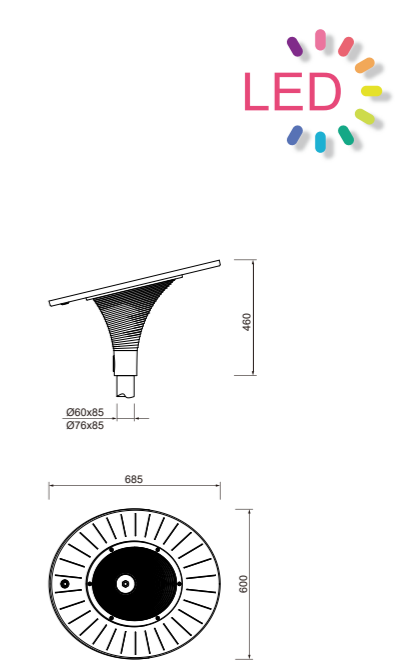

圆形太阳能庭院灯
All-in-One Integrated Smart Solar Street Lighting

材料: 铝压铸灯体, 高透明PC透明罩
 PV组件: 高效单晶硅太阳能板
 电池: 磷酸铁锂电池
 安装选项: Ø76 / Ø60mm 安装支架管径
 色温选项: 3000K / 4000K

Material: Die-casting aluminium body, PC transparent diffuser.
Solar Panels: Efficient monocrystalline silicon solar panels.
Battery: Lithium iron phosphate battery.
Fixing: Ø76 / Ø60mm vertical installation bracket.
Colour Temperature: 3000K / 4000K.

远程控制系统和微波控制可选
 Remote control system & microwave control are optional

TS-241
18W

灯具型号 Model	功率 Power	太阳能板 Solar PV	电池 LiFePO ₄ Battery	光通量 Luminous	LED灯珠 LED Chips
			General / 2 days / 1hrs - 100%, 2hrs - 50%, 8hrs - 20%		
TS-241LED18	18W	18V / 50W	154WH / 12.8V 12AH	2700 lm	2835*240pcs