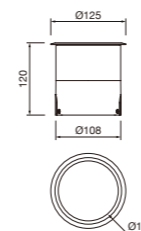

技术参数 Technology data

M-213

Code	Power	LED Qty	Control Options	Input Voltage	Optics	Packing Size	Weight
M-213LED10-1	10W	1	Switch	DC 24V	30°	415*275*275/12pcs	21.6

安装示意图 Installation

M-214  
6W

简述 Description