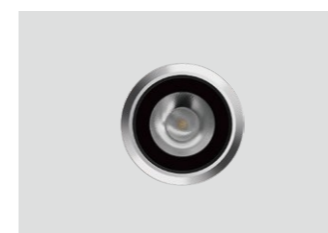

M-215B

Code	Power	LED Qty	Control Options	Input Voltage	Optics	Packing Size	Weight
M-215BLED6-1	6W	1	Switch	DC 24V	15°/30°/50°	320*320*275/8pcs	7.2