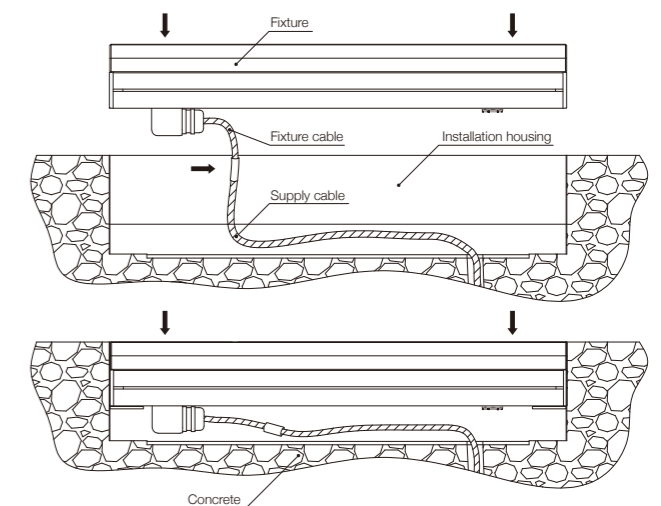

安装示意图 Installation