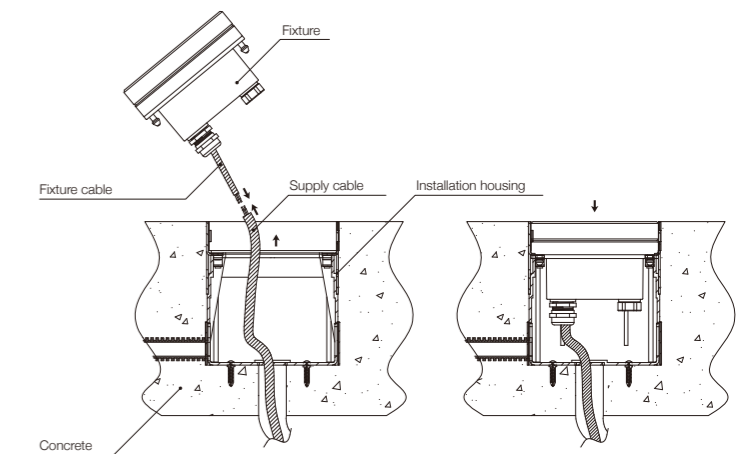

技术参数 Technology data

M-214

Code	Power	LED Qty	Control Options	Input Voltage	Optics	Packing Size	Weight
M-214LED6-2	6W	2	Switch	DC 24V	30°x45° Tilt 15°	475*240*155/8pcs	12.1

安装示意图 Installation

M-215A  
6W

M-215B  
6W