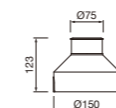

M-215B

Code	Power	LED Qty	Control Options	Input Voltage	Optics	Packing Size	Weight
M-215BLED6-1	6W	1	Switch	DC 24V	15°/30°/50°	320*320*275/8pcs	7.2