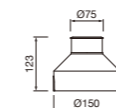

Wall washer  
M-215A

α 30°x45°

Beam lens  
M-215B

α 15°  
30°  
50°

Diffuser optic  
M-215C

α 120°

技术参数 Technology data

M-215A