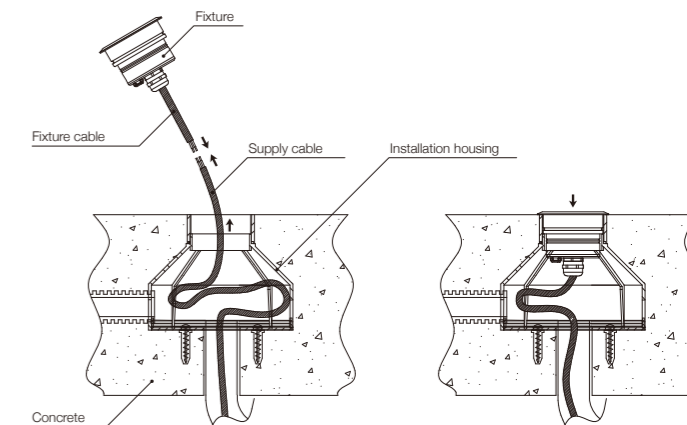

安装示意图 Installation