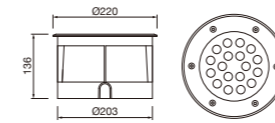

技术参数 Technology data

M-03

Code	Power	LED Qty	Control Options	Input Voltage	Optics	Packing Size	Weight
LED chips - 3535							
M-03LED6-3	6W	3	Switch	DC 24V / AC 100-240V	25° / 50°	395*270*130/6pcs	5
M-03LED6-3RGBW	6W	3	DMX	DC 24V / AC 100-240V	25° / 50°	395*270*130/6pcs	5
LED chips - 3535							
M-03ALED6-3	6W	3	Switch	DC 24V / AC 100-240V	25° / 50°	395*270*130/6pcs	5
M-03ALED6-3RGBW	6W	3	DMX	DC 24V / AC 100-240V	25° / 50°	395*270*130/6pcs	5
LED chips - 2835/3030							
M-03BLED3-18	3W	18	Switch	DC 24V / AC 100-240V	120°	395*270*130/6pcs	5
M-03BLED3-3RGBW	3W	3	DMX	DC 24V / AC 100-240V	120°	395*270*130/6pcs	5

M-04

Code	Power	LED Qty	Control Options	Input Voltage	Optics	Packing Size	Weight
LED chips - 3535							
M-04LED12-6	12W	6	Switch	DC 24V / AC 100-240V	25° / 50°	325*325*150/4pcs	6.1
M-04LED12-6RGBW	12W	6	DMX	DC 24V / AC 100-240V	25° / 50°	325*325*150/4pcs	6.1
LED chips - 3535							
M-04ALED12-6	12W	6	Switch	DC 24V / AC 100-240V	25° / 50°	325*325*150/4pcs	6.1
M-04ALED12-6RGBW	12W	6	DMX	DC 24V / AC 100-240V	25° / 50°	325*325*150/4pcs	6.1
LED chips - 2835/3030							
M-04BLED6-28	6W	28	Switch	DC 24V / AC 100-240V	120°	325*325*150/4pcs	6.1
M-04BLED6-6RGBW	6W	6	DMX	DC 24V / AC 100-240V	120°	325*325*150/4pcs	6.1

M-05

Code	Power	LED Qty	Control Options	Input Voltage	Optics	Packing Size	Weight
LED chips - 3535							
M-05LED25-12	25W	12	Switch	DC 24V / AC 100-240V	25° / 50°	410*210*300/4pcs	9.4
M-05LED25-12RGBW	25W	12	DMX	DC 24V / AC 100-240V	25° / 50°	410*210*300/4pcs	9.4
LED chips - 3535							
M-05ALED25-12	25W	12	Switch	DC 24V / AC 100-240V	25° / 50°	410*210*300/4pcs	9.4
M-05ALED25-12RGBW	25W	12	DMX	DC 24V / AC 100-240V	25° / 50°	410*210*300/4pcs	9.4
LED chips - 2835/3030							
M-05BLED12-48	12W	48	Switch	DC 24V / AC 100-240V	120°	410*210*300/4pcs	9.4
M-05BLED12-12RGBW	12W	12	DMX	DC 24V / AC 100-240V	120°	410*210*300/4pcs	9.4

M-06