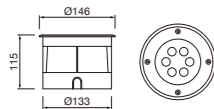

M-03

Code	Power	LED Qty	Control Options	Input Voltage	Optics	Packing Size	Weight
LED chips - 3535							
M-03LED6-3	6W	3	Switch	DC 24V / AC 100-240V	25° / 50°	395*270*130/6pcs	5
M-03LED6-3RGBW	6W	3	DMX	DC 24V / AC 100-240V	25° / 50°	395*270*130/6pcs	5
LED chips - 3535							
M-03ALED6-3	6W	3	Switch	DC 24V / AC 100-240V	25° / 50°	395*270*130/6pcs	5
M-03ALED6-3RGBW	6W	3	DMX	DC 24V / AC 100-240V	25° / 50°	395*270*130/6pcs	5
LED chips - 2835/3030							
M-03BLED3-18	3W	18	Switch	DC 24V / AC 100-240V	120°	395*270*130/6pcs	5
M-03BLED3-3RGBW	3W	3	DMX	DC 24V / AC 100-240V	120°	395*270*130/6pcs	5