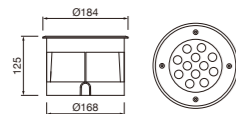

M-04

Code	Power	LED Qty	Control Options	Input Voltage	Optics	Packing Size	Weight
LED chips - 3535							
M-04LED12-6	12W	6	Switch	DC 24V / AC 100-240V	25° / 50°	325*325*150/4pcs	6.1
M-04LED12-6RGBW	12W	6	DMX	DC 24V / AC 100-240V	25° / 50°	325*325*150/4pcs	6.1
LED chips - 3535							
M-04ALED12-6	12W	6	Switch	DC 24V / AC 100-240V	25° / 50°	325*325*150/4pcs	6.1
M-04ALED12-6RGBW	12W	6	DMX	DC 24V / AC 100-240V	25° / 50°	325*325*150/4pcs	6.1
LED chips - 2835/3030							
M-04BLED6-28	6W	28	Switch	DC 24V / AC 100-240V	120°	325*325*150/4pcs	6.1
M-04BLED6-6RGBW	6W	6	DMX	DC 24V / AC 100-240V	120°	325*325*150/4pcs	6.1

M-05

Code	Power	LED Qty	Control Options	Input Voltage	Optics	Packing Size	Weight
LED chips - 3535							
M-05LED25-12	25W	12	Switch	DC 24V / AC 100-240V	25° / 50°	410*210*300/4pcs	9.4
M-05LED25-12RGBW	25W	12	DMX	DC 24V / AC 100-240V	25° / 50°	410*210*300/4pcs	9.4
LED chips - 3535							
M-05ALED25-12	25W	12	Switch	DC 24V / AC 100-240V	25° / 50°	410*210*300/4pcs	9.4
M-05ALED25-12RGBW	25W	12	DMX	DC 24V / AC 100-240V	25° / 50°	410*210*300/4pcs	9.4
LED chips - 2835/3030							
M-05BLED12-48	12W	48	Switch	DC 24V / AC 100-240V	120°	410*210*300/4pcs	9.4
M-05BLED12-12RGBW	12W	12	DMX	DC 24V / AC 100-240V	120°	410*210*300/4pcs	9.4