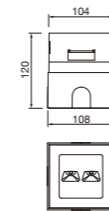

技术参数 Technology data

M-214

Code	Power	LED Qty	Control Options	Input Voltage	Optics	Packing Size	Weight
M-214LED6-2	6W	2	Switch	DC 24V	30°x45° Tilt 15°	475*240*155/8pcs	12.1

安装示意图 Installation

M-215A  
6W

M-215B  
6W