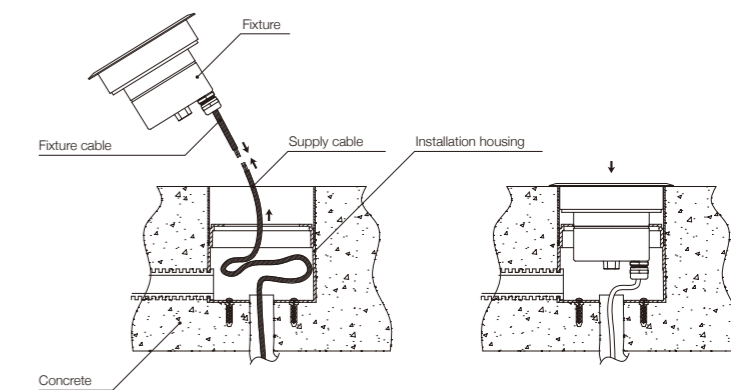

技术参数 Technology data

M-213

Code	Power	LED Qty	Control Options	Input Voltage	Optics	Packing Size	Weight
M-213LED10-1	10W	1	Switch	DC 24V	30°	415*275*275/12pcs	21.6

安装示意图 Installation

M-214  
6W

简述 Description