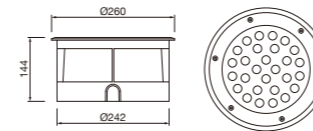

M-06

Code	Power	LED Qty	Control Options	Input Voltage	Optics	Packing Size	Weight
LED chips - 3535							
M-06LED40-18	40W	18	Switch	DC 24V / AC 100-240V	25° / 50°	480*250*320/4pcs	11
M-06LED40-18RGBW	40W	18	DMX	DC 24V / AC 100-240V	25° / 50°	480*250*320/4pcs	11
LED chips - 3535							
M-06ALED40-18	40W	18	Switch	DC 24V / AC 100-240V	25° / 50°	480*250*320/4pcs	11
M-06ALED40-18RGBW	40W	18	DMX	DC 24V / AC 100-240V	25° / 50°	480*250*320/4pcs	11