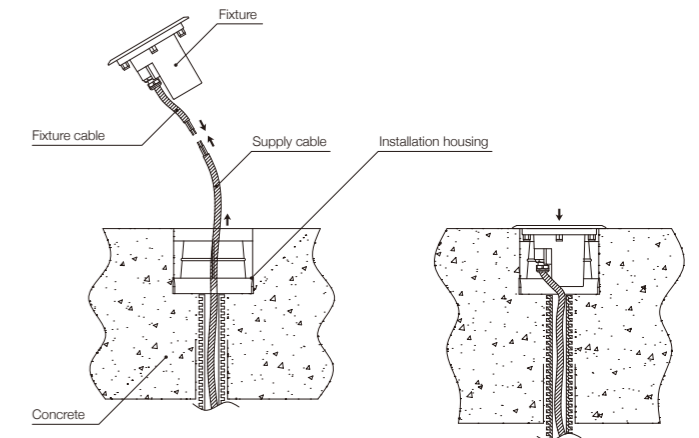

M-06

Code	Power	LED Qty	Control Options	Input Voltage	Optics	Packing Size	Weight
LED chips - 3535							
M-06LED40-18	40W	18	Switch	DC 24V / AC 100-240V	25° / 50°	480*250*320/4pcs	11
M-06LED40-18RGBW	40W	18	DMX	DC 24V / AC 100-240V	25° / 50°	480*250*320/4pcs	11
LED chips - 3535							
M-06ALED40-18	40W	18	Switch	DC 24V / AC 100-240V	25° / 50°	480*250*320/4pcs	11
M-06ALED40-18RGBW	40W	18	DMX	DC 24V / AC 100-240V	25° / 50°	480*250*320/4pcs	11

M-07

Code	Power	LED Qty	Control Options	Input Voltage	Optics	Packing Size	Weight
LED chips - 3535							
M-07LED60-28	60W	28	Switch	DC 24V / AC 100-240V	25° / 50°	560*290*180/2pcs	9.8
M-07LED60-28RGBW	60W	28	DMX	DC 24V / AC 100-240V	25° / 50°	560*290*180/2pcs	9.8
LED chips - 3535							
M-07ALED60-28	60W	28	Switch	DC 24V / AC 100-240V	25° / 50°	560*290*180/2pcs	9.8
M-07ALED60-28RGBW	60W	28	DMX	DC 24V / AC 100-240V	25° / 50°	560*290*180/2pcs	9.8

安装示意图 Installation