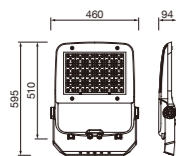

TG-161S

Code	Power	LED Qty	Optics	Packing Size	Weight	Pcs/20"	Pcs/40"
LED chips - 3535/5050							
TG-161SLED120-36	120W	36	T25/T50/T90/T1/T3A	500*395*110	8.2	1344	2898
TG-161SLED150-48	150W	48	T25/T50/T90/T1/T3A	500*395*110	8.2	1344	2898
TG-161SLED200-72	200W	72	T25D/T50D/T90D/T1D/T3D	500*395*110	8.2	1344	2898

LED chips - 3030

TG-161SLED120-126	120W	126	T25B/T50B/T90B/T1B/T3B	500*395*110	7.9	1344	2898
TG-161SLED150-168	150W	168	T25B/T50B/T90B/T1B/T3B	500*395*110	7.9	1344	2898
TG-161SLED200-210	200W	210	T25B/T50B/T90B/T1B/T3B	500*395*110	7.9	1344	2898

LED chips - 3030RGBW

TG-161SLED120-48RGBW	120W	48	T1/TP25/TP40/TP60	500*395*110	8.2	1344	2898