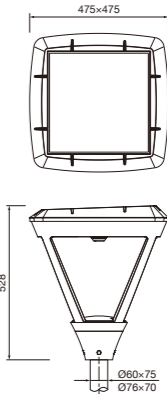

灯具型号 Model	功率 Power	太阳能板 Solar PV	电池 LiFePO₄ Battery		光通量 Luminous	LED灯珠 LED Chips
			General / 2 days / 1hrs - 100%, 2hrs - 50%, 8hrs - 20%	154WH / 12.8V 12AH		
TS-70NLED12	12W	18V / 18W		154WH / 12.8V 12AH	1800 lm	3030*56pcs