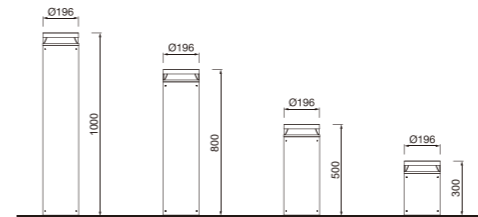

其他功能选项: 双色温切换功能
Other Options: CCT option

C-233SA C-233SB

C-233A C-233B

C-233S Series

Circular Bollard Lighting

Technical Data

Model 灯具型号	C-233SA/C-233SB-H30	C-233SA/C-233SB-H50	C-233SA/C-233SB-H80	C-233SA/C-233SB-H100
Power 功率	12W/9W	12W/9W	12W/9W	12W/9W
LED Chips LED灯珠	2835*42/28pcs	2835*42/28pcs	2835*42/28pcs	2835*42/28pcs
Input Voltage 输入电压	100V-240V	100V-240V	100V-240V	100V-240V
Packing Size 包装尺寸	630*280*285/8pcs	530*280*285/4pcs	830*280*285/4pcs	1030*280*285/4pcs
Weight 重量	6.3	5.2	9.9	13.8

可选配件 Accessories options

		Code
	Q-02H 防水连接器 Terminal Box	320000698
	基础预埋件 Anchor Bolts	250000377
	膨胀螺钉 Expansion Bolts	613040003

C-233 Series

Circular Bollard Lighting

Technical Data

Model 灯具型号	C-233A/C-233B-H30	C-233A/C-233B-H50	C-233A/C-233B-H80	C-233A/C-233B-H100
Power 功率	25W/15W	25W/15W	25W/15W	25W/15W
LED Chips LED灯珠	2835*80/60pcs	2835*80/60pcs	2835*80/60pcs	2835*80/60pcs
Input Voltage 输入电压	100V-240V	100V-240V	100V-240V	100V-240V
Packing Size 包装尺寸	210*210*330	210*210*530	210*210*830	210*210*1030
Weight 重量	4.9	6	7.7	8.8