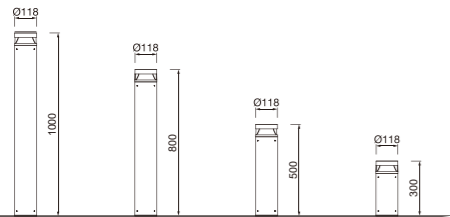

其他功能选项: 双色温切换功能
Other Options: CCT option

C-233SA C-233SB

C-233A C-233B

C-233S Series

Circular Bollard Lighting

Technical Data

Model 灯具型号	C-233SA/C-233SB-H30	C-233SA/C-233SB-H50	C-233SA/C-233SB-H80	C-233SA/C-233SB-H100
Power 功率	12W/9W	12W/9W	12W/9W	12W/9W
LED Chips LED灯珠	2835*42/28pcs	2835*42/28pcs	2835*42/28pcs	2835*42/28pcs
Input Voltage 输入电压	100V-240V	100V-240V	100V-240V	100V-240V
Packing Size 包装尺寸	630*280*285/8pcs	530*280*285/4pcs	830*280*285/4pcs	1030*280*285/4pcs
Weight 重量	6.3	5.2	9.9	13.8

可选配件 Accessories options

		Code
	Q-02H 防水连接器 Terminal Box	320000698
	基础预埋件 Anchor Bolts	250000377
	膨胀螺钉 Expansion Bolts	613040003

C-233 Series

Circular Bollard Lighting

Technical Data

Model 灯具型号	C-233A/C-233B-H30	C-233A/C-233B-H50	C-233A/C-233B-H80	C-233A/C-233B-H100
Power 功率	25W/15W	25W/15W	25W/15W	25W/15W
LED Chips LED灯珠	2835*80/60pcs	2835*80/60pcs	2835*80/60pcs	2835*80/60pcs
Input Voltage 输入电压	100V-240V	100V-240V	100V-240V	100V-240V
Packing Size 包装尺寸	210*210*330	210*210*530	210*210*830	210*210*1030
Weight 重量	4.9	6	7.7	8.8